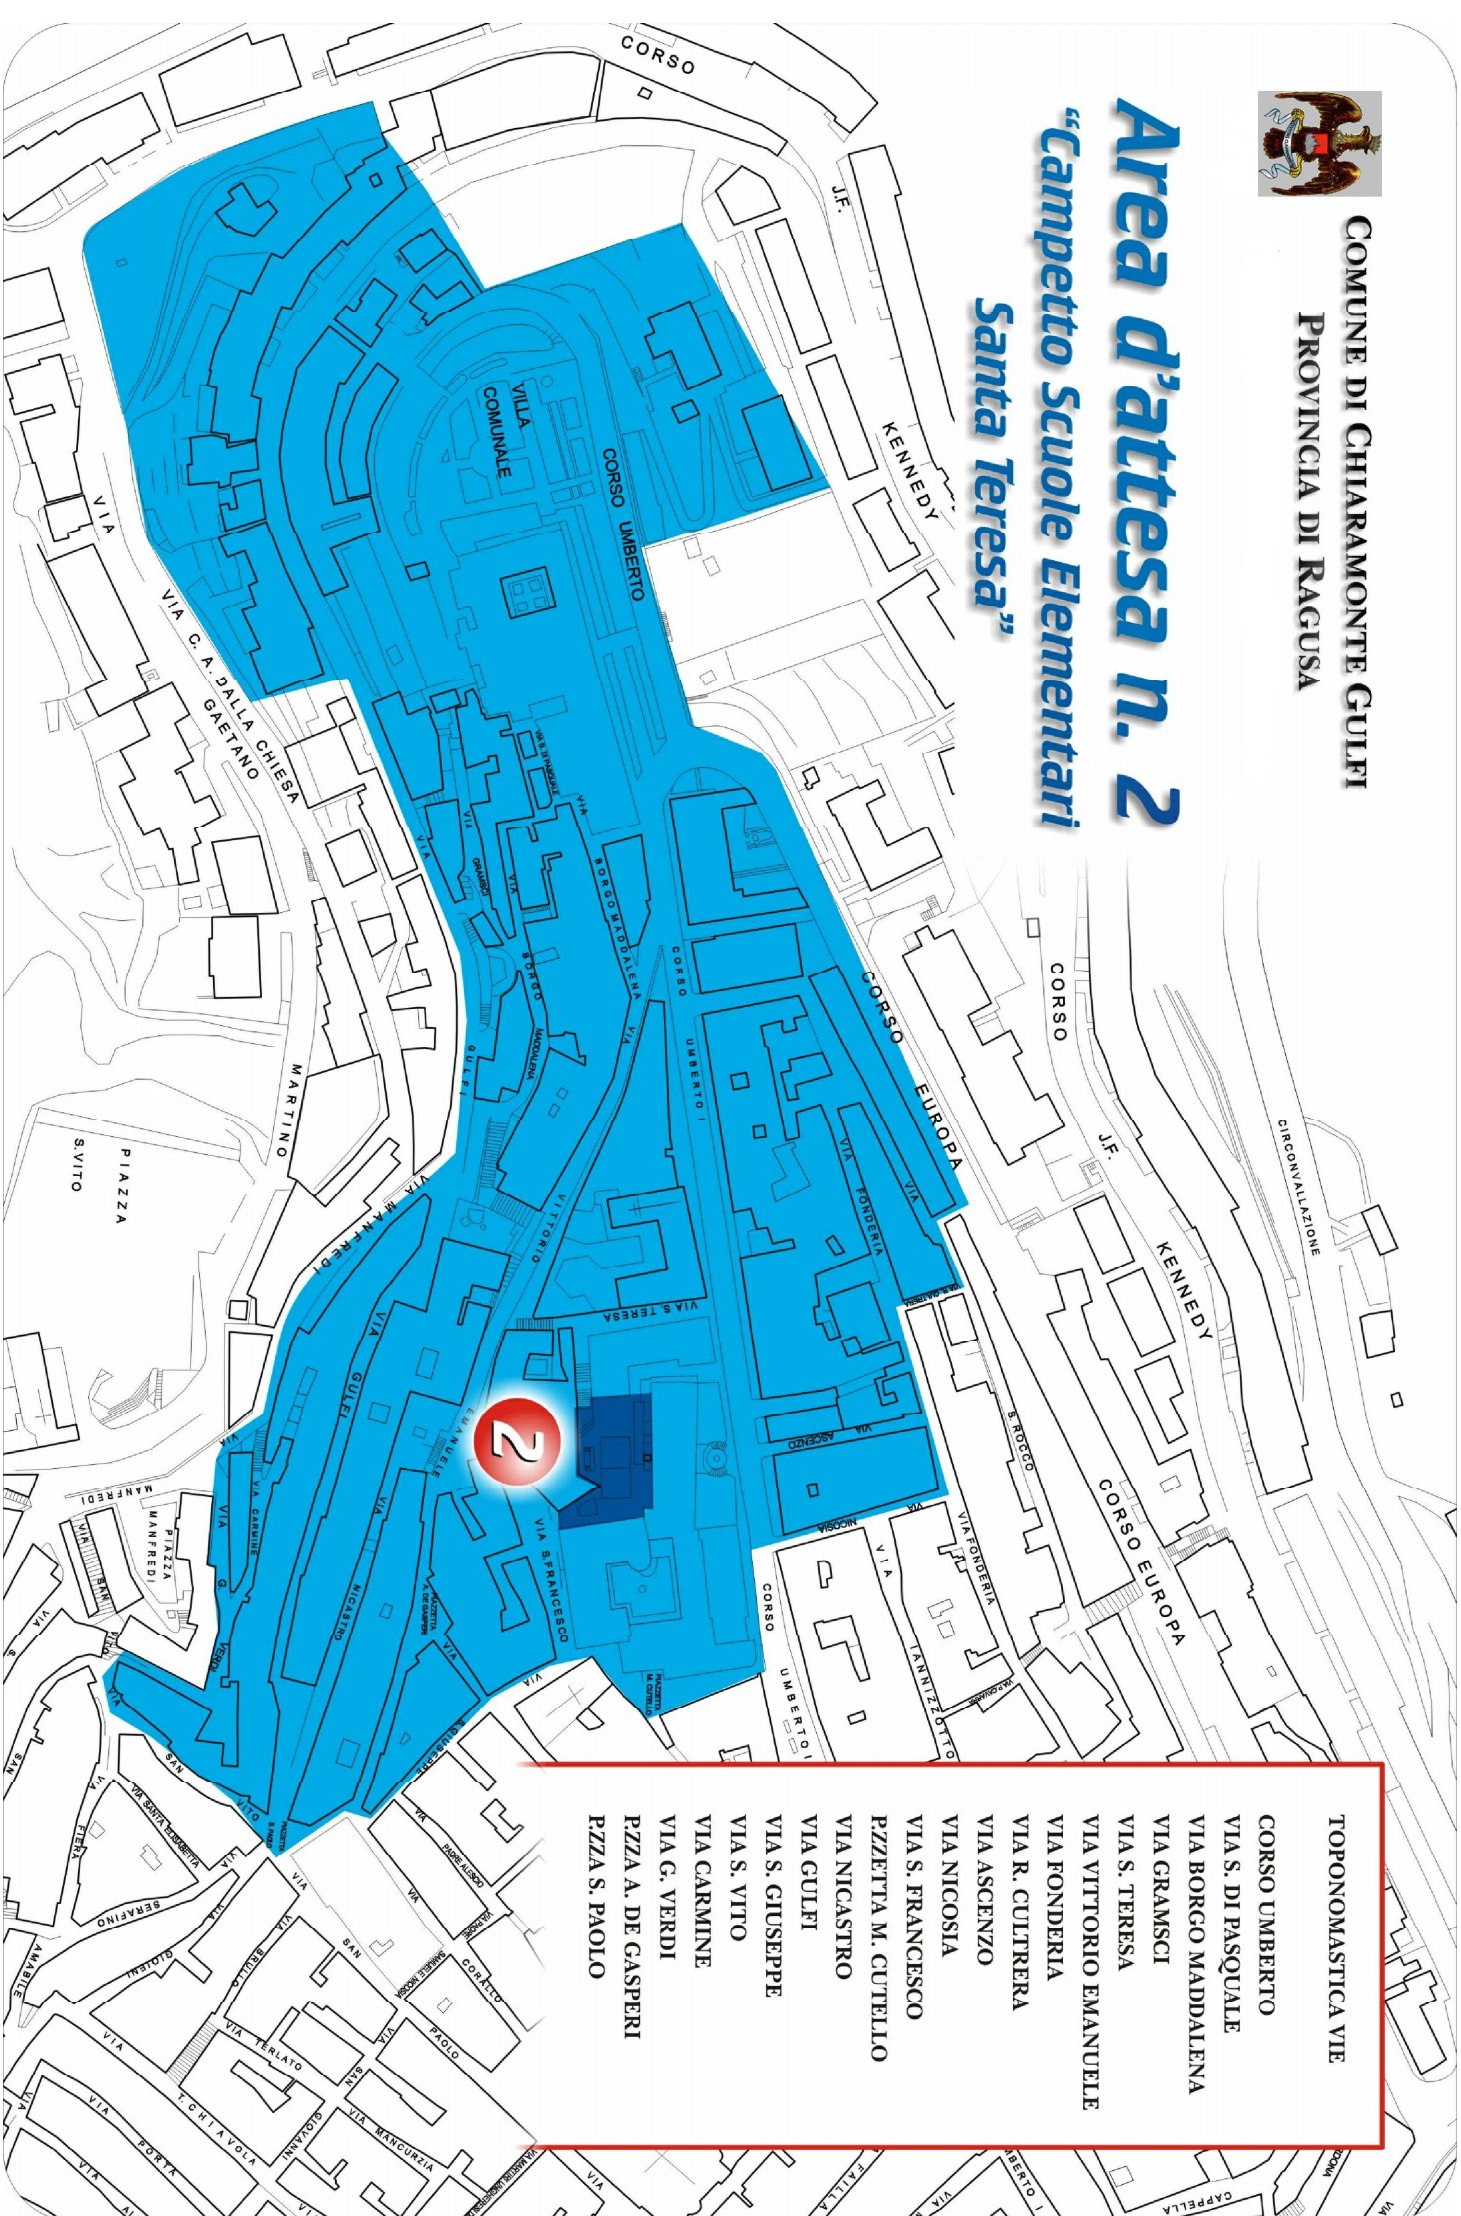

COMUNE DI CHIAROMONTE GULFI
PROVINCIA DI RAGUSA

Area d'attesa n. 2

“Campetto Scuole Elementari Santa Teresa”

TOPONOMASTICA VIE

CORSO UMBERTO
VIA S. DI PASQUALE
VIA BORGO MADDALENA
VIA GRAMSCI
VIA S. TERESA
VIA VITTORIO EMANUELE
VIA FONDERIA
VIA R. CULTRERA
VIA ASCENZO
VIA NICOSIA
VIA S. FRANCESCO
PZZETTA M. CUTELLO
VIA NICASTRO
VIA GULFI
VIA S. GIUSEPPE
VIA S. VITO
VIA CARMINE
VIA G. VERDI
PZZA A. DE GASPERI
PZZA S. PAOLO